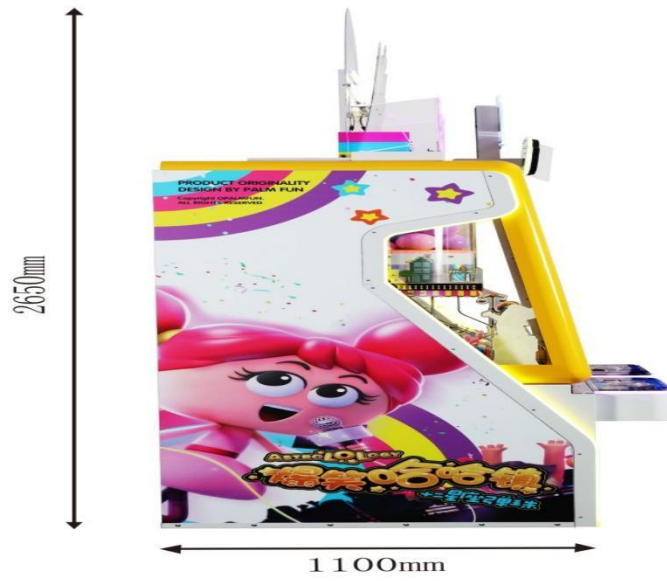

游戏游艺设备内容公示信息

设备名称	爆笑哈哈镇	型 号	SXM-bxhzhz-112
机型机种	游艺娱乐设备	设备尺寸	175*110*265
企业名称	邢台赛晓码科技有限公司		
联系人	杨洪喜	联系方式	18103292535
游戏主题	礼品类游艺设备		
游戏内容简介	<p>爆笑哈哈镇是一款双人位、推透明大小珠子礼品类游艺娱乐设备，该游戏玩法简单却又趣味十足，对各个年龄段的玩家都有着强烈的吸引力。玩家通过精准地按键操作，控制小珠子沿着圆弧滑道前行，使其顺利进入不断移动的杯筐，当三个杯筐被成功点亮时，令人激动的弹球抽奖环节便会被触发，玩家有机会赢取 JP 大奖。在热闹非凡的游戏派对时间里，玩家们从推盘推下龙珠，即可获得龙珠派对奖，若龙珠幸运地掉入推盘筐并成功点亮三个筐，玩家则能获得扭蛋礼品奖励。小珠子继续向下掉落至推盘，推盘不断运动，推挤下来的内循环珠子即可获得彩票奖励。这款游艺机外观大气时尚、灯光绚丽、互动性强，经过各大连锁场地的实际验证，已然成为场地中最受欢迎的产品之一。</p>		
设备外观正面照片及说明	 <p>The image shows the front view of the 'Laughing Town' game machine. It is a colorful, upright cabinet-style machine. The main display area features a large screen with a game interface. Below the screen are two columns of controls, including a coin slot and a start button. At the bottom, there are two prize outlets labeled '礼品出口' (Prize Outlet) and a ticket outlet labeled '彩票出口' (Ticket Outlet). A '假币出口' (Fake Coin Outlet) is also visible. The machine has a height of 2650mm and a width of 1750mm. Labels with arrows point to various components: '彩票奖励' (Ticket Reward) at the top, '转盘' (Turntable) on the screen, '投币口' (Coin Slot), '开始按键' (Start Button), '彩票出口' (Ticket Outlet), '假币出口' (Fake Coin Outlet), and '礼品出口' (Prize Outlet).</p>		

设备外观右侧面照片及说明

设备外观左侧面照片及说明

机台主控面板图片及说明

投币口彩票出口图片及说明

注：任何单位或者个人均可对公示的游戏游艺设备提出异议，有争议的请在公示期内书面提交异议申请及相关证明材料。

公示时间：2024年12月6日至12月12日。

受理电话：0311-66635308

邮寄地址：石家庄市新华区石清路9号省政务服务大厅