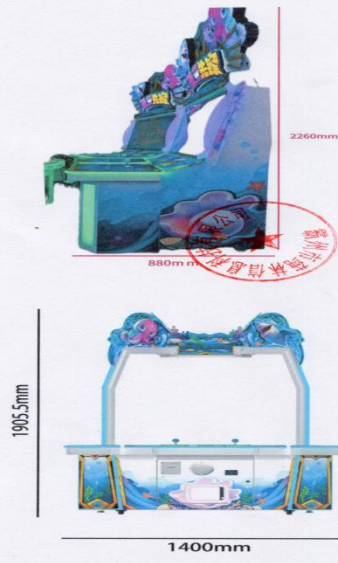

## 游戏游艺设备内容公示信息

设备名称	鱼竞先锋	型 号	BZ-YJXF-1
机型机种	电子游戏设备 (机)	设备尺寸	1150*880*2260cm ; 1940*1400*1905cm
企业名称	霸州市苑林信息科技有限公司		
联系人	张杰	联系方式	13333067239
游戏主题	玩游戏退彩票		
游戏内容简介	<p>鱼竞先锋是一款模拟海洋生物追逐竞赛类退彩票游戏，玩家在游戏中作为裁判的角色，可裁判到多达 8 种海洋鱼类，包括大迦鳅鱼、小丑鱼、狮子鱼、乌龟、螃蟹、灯笼鱼、锯齿鲨等，游过深海、珊瑚、海底的各种奇幻世界。除了让你感受绚丽多彩，缤纷有趣的海底世界外，还能享受到海洋生物竞赛的惊喜。本游戏画面逼真、新奇，游戏操作简单、直观，游戏配备超高清液晶显示屏，无论是画面精致细腻程度，或者是颜色的协调，还是光影投射的效果，都逼真的近乎完美，加上美妙的音乐，有各种深海鱼类和贝壳类的生物在休闲游戏，音乐轻柔衬托着一群可爱的海洋生物，给玩家带来身临其境的感觉。玩家发动思维跟随海洋生物们一起互动，为喜欢的海洋生物增加能量助威，互动结束后开始进行比赛，倒计时结束后，先到达的海洋生物就可以获得相应的彩票奖励。体验结束，玩家可以通过按退彩票键，退出相应机台位置的彩票。游戏过程欢乐无穷游，玩法多样，奖励丰富，令玩家爱不释手，提供给玩家一个趣味十足的游乐世界，。产品非常吸引玩家，有一定的趣味性和体验性，非常不错的一款产品，值得大家期待。</p>		
设备外观正面照片及说明			

设备外观右侧面照片及说明

设备外观左侧面照片及说明

机台主控面板图片及说明

投币口彩票出口图片及说明

注：任何单位或者个人均可对公示的游戏游艺设备提出异议，有争议的请在公示期内书面提交异议申请及相关证明材料。

公示时间：2024年11月23日至11月29日。

受理电话：0311-66635308

邮寄地址：石家庄市新华区石清路9号省政务服务大厅