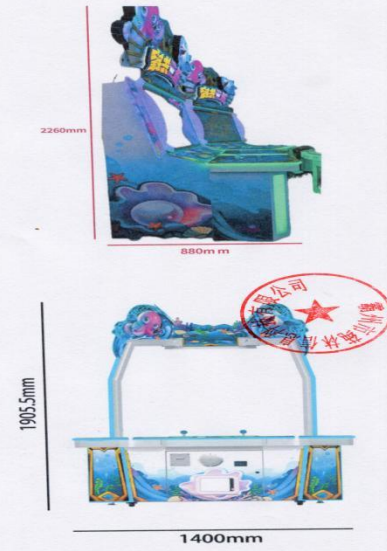

## 游戏游艺设备内容公示信息

设备名称	鱼竞先锋	型 号	BZ-YJXF-1
机型机种	电子游戏设备 (机)	设备尺寸	1150*880*2260cm ; 1940*1400*1905cm
企业名称	霸州市苑林信息科技有限公司		
联系人	张杰	联系方式	13333067239
游戏主题	玩游戏退彩票		
游戏内容简介	<p>鱼竞先锋是一款模拟海洋生物追逐竞赛类退彩票游戏，玩家在游戏中作为裁判的角色，可裁判到多达 8 种海洋鱼类，包括大迦鳅鱼、小丑鱼、狮子鱼、乌龟、螃蟹、灯笼鱼、锯齿鲨等，游过深海、珊瑚、海底的各种奇幻世界。除了让你感受绚丽多彩，缤纷有趣的海底世界外，还能享受到海洋生物竞赛的惊喜。本游戏画面逼真、新奇，游戏操作简单、直观，游戏配备超高清液晶显示屏，无论是画面精致细腻程度，或者是颜色的协调，还是光影投射的效果，都逼真的近乎完美，加上美妙的音乐，有各种深海鱼类和贝壳类的生物在休闲游戏，音乐轻柔衬托着一群可爱的海洋生物，给玩家带来身临其境的感觉。玩家发动思维跟随海洋生物们一起互动，为喜欢的海洋生物增加能量助威，互动结束后开始进行比赛，倒计时结束后，先到达的海洋生物就可以获得相应的彩票奖励。体验结束，玩家可以通过按退彩票键，退出相应机台位置的彩票。游戏过程欢乐无穷游，玩法多样，奖励丰富，令玩家爱不释手，提供给玩家一个趣味十足的游乐世界，。产品非常吸引玩家，有一定的趣味性和体验性，非常不错的一款产品，值得大家期待。</p>		
设备外观正面照片及说明			

设备外观右侧面照片及说明

设备外观左侧面照片及说明

机台主控面板图片及说明

投币口彩票出口图片及说明

注：任何单位或者个人均可对公示的游戏游艺设备提出异议，有争议的请在公示期内书面提交异议申请及相关证明材料。

公示时间：2024年11月23日至11月29日。

受理电话：0311-66635308

邮寄地址：石家庄市新华区石清路9号省政务服务大厅