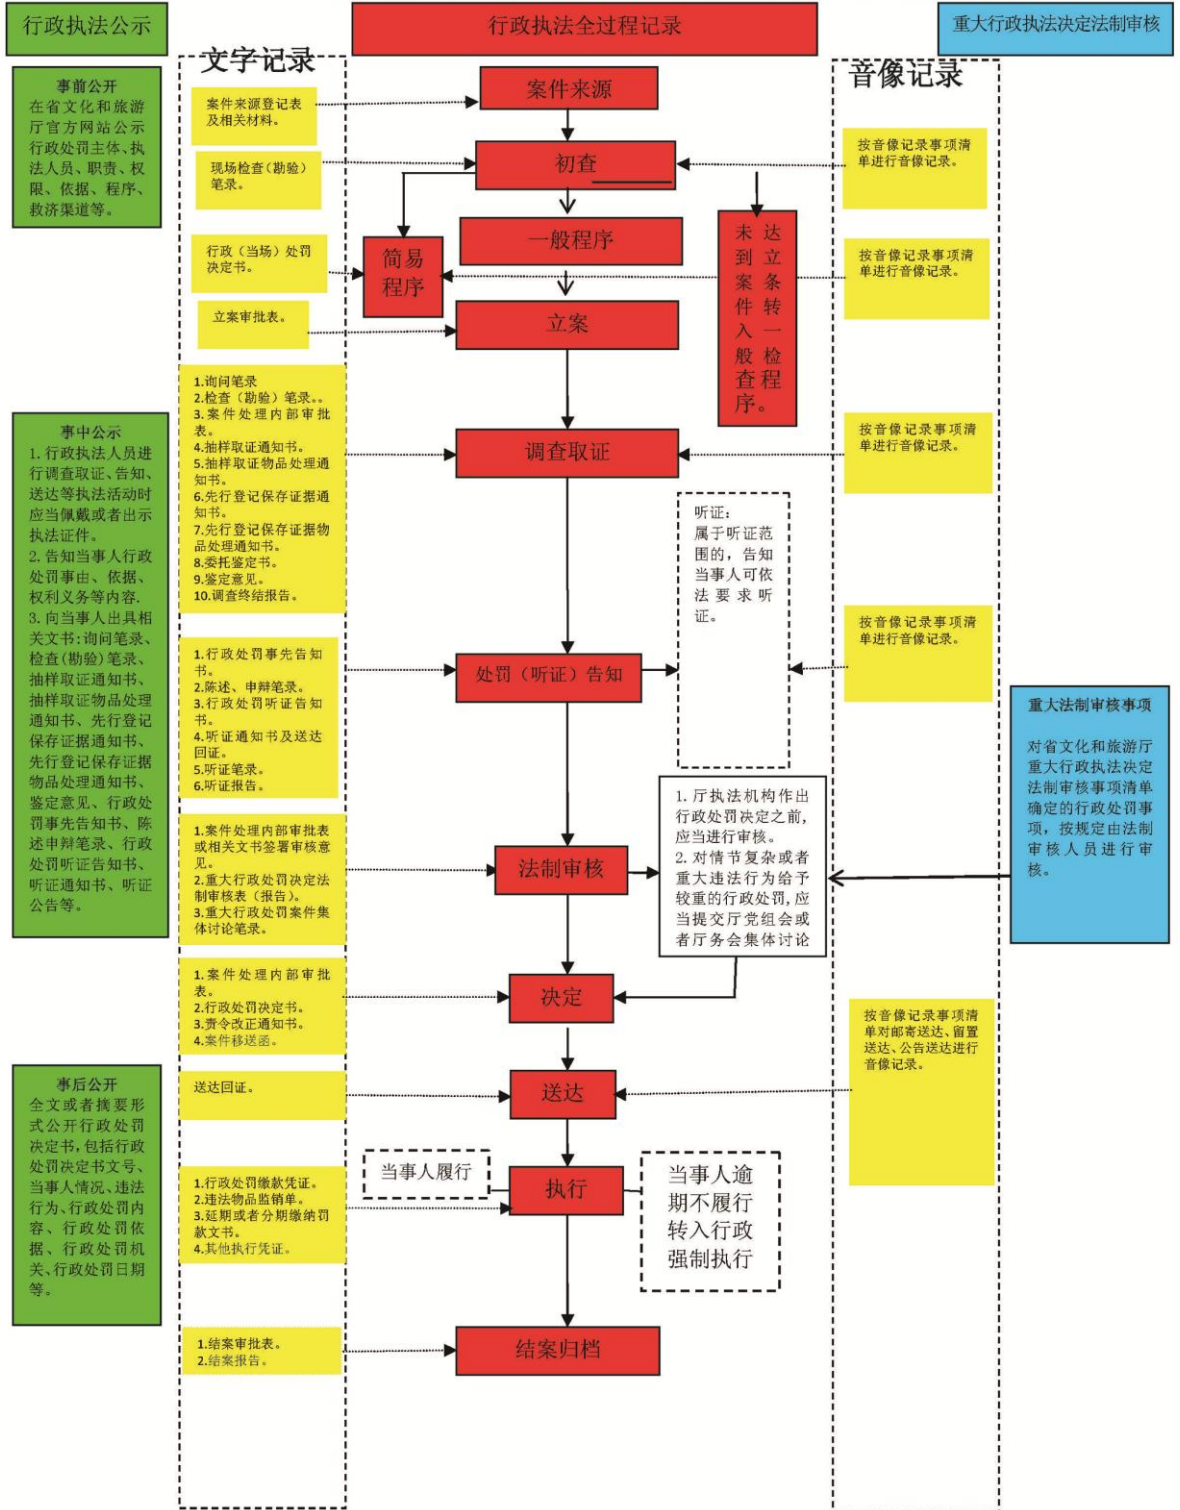

# 河北省文化和旅游厅行政处罚指引流程图

# 河北省文化和旅游厅行政检查指引流程图

# 河北省文化和旅游厅行政强制措施指引流程图