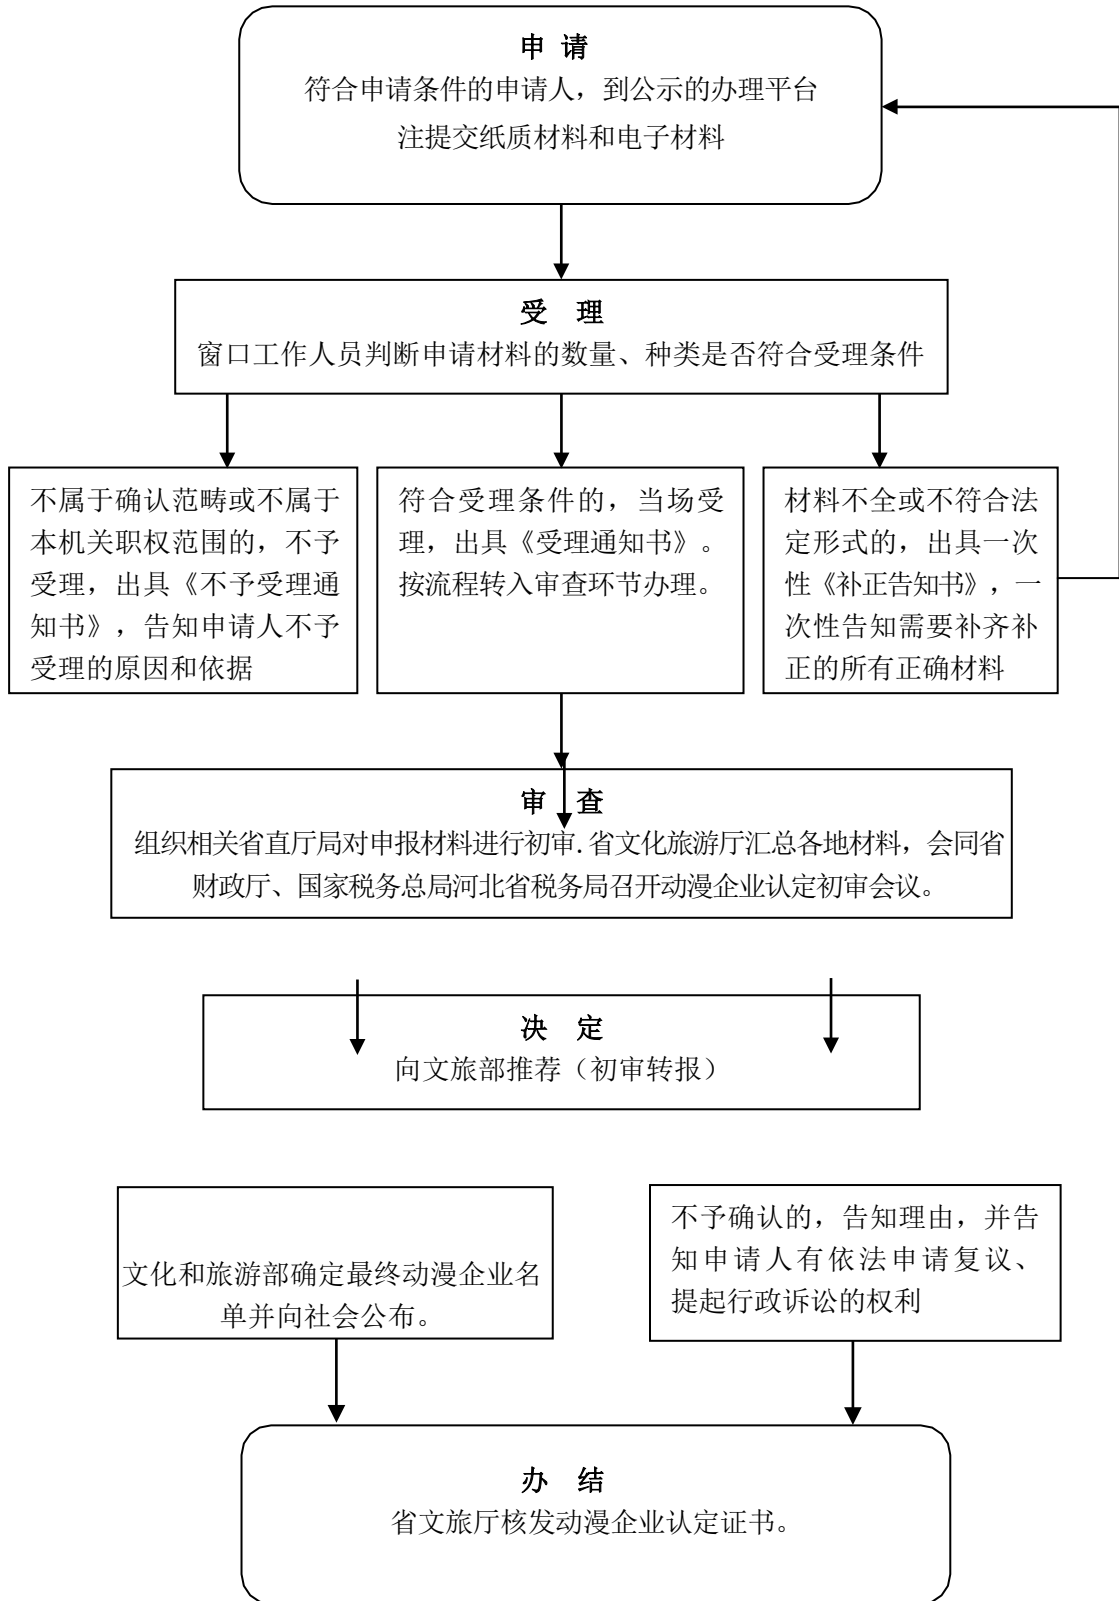

# 动漫企业认定流程图

承办机构：省文化和旅游厅 服务电话：0311-66635308 监督电话：0311-66635249